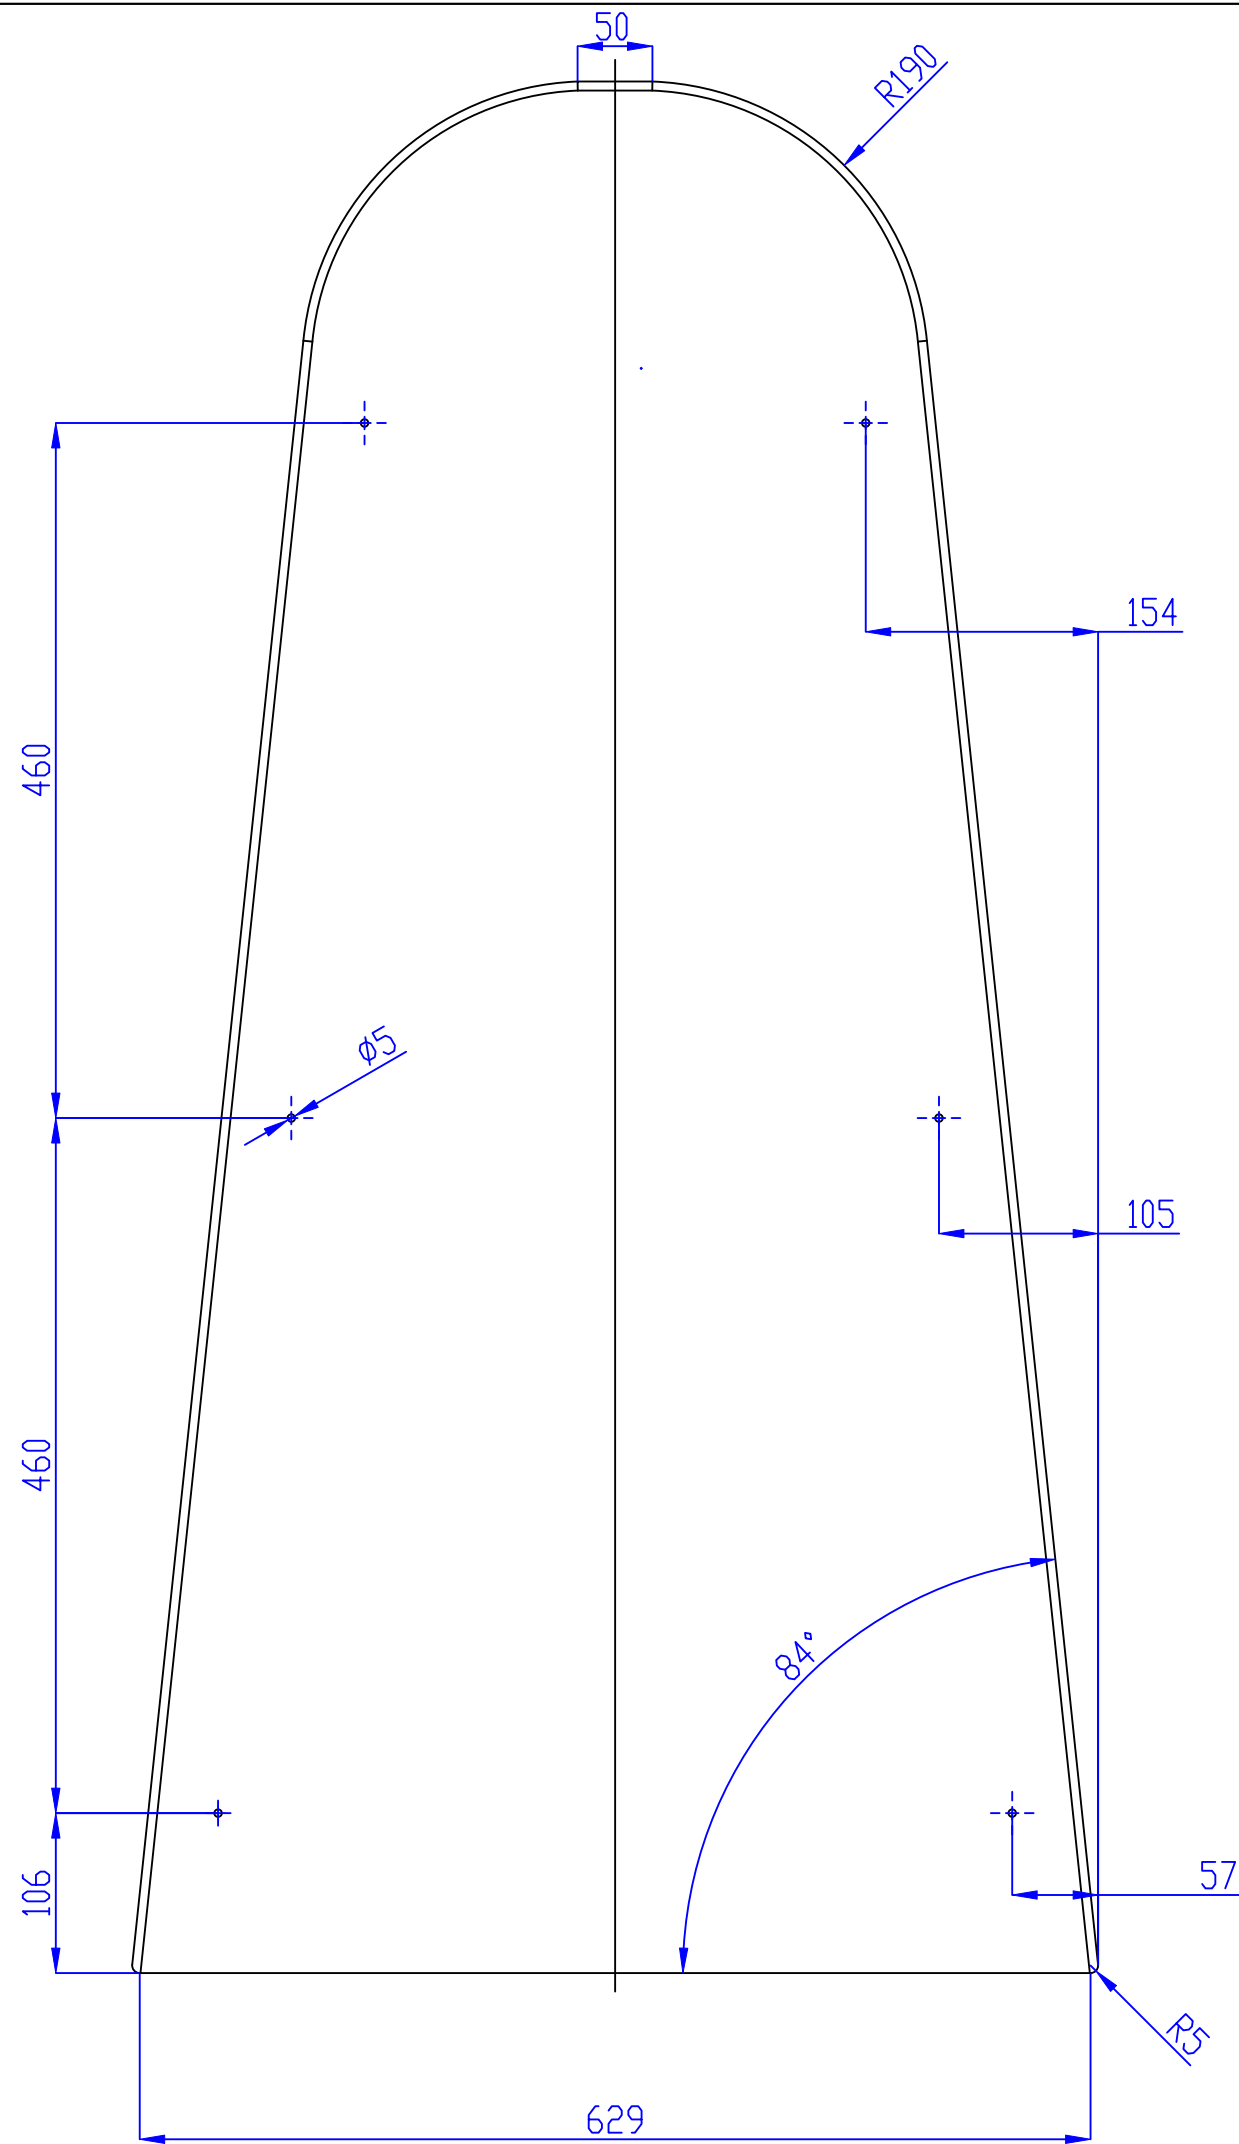

NR ELEMENTU	NUMER CZĘŚCI	INDEKS SAP	Material	ILDOŚĆ
1	AURP01 - Ścianka PET 740 1/2	20-0010-5731-00000	FILC	1
2	AURP01 - Ścianka PET wew 740 2/2	20-0010-6035-00000	FILC	1
3	AURP01 - dokle jka 374x80x9	20-0010-5734-00000	FILC	
4	AURP01 - dokle jka 471x80x9	20-0010-5733-00000	FILC	
5	AURP01 - dokle jka 568x80x9	20-0010-5732-00000	FILC	
6	Złącze M4x25		Stal	6

Ścieżka dostępu: C:\Projects\PDM_500\444\AURA - 740\

SZCZEGÓŁ AL
SKALA 2 : 1

Dzignaczenie/nazwa wyrobu: AURP01 - Ścianka PET 740 1/2		Nr zlecenia:			
Str. 21/29	Materiał ---	Waga:			
Rysował: mszydel	Data: 08.11.2023	Fabryka Mebli Biurowych MDD Sp. z o.o.		Indeks SAP	
Zmienił: mszydel	Data zmiany: 05.03.2025	89-400 Sepólno Krajeńskie, ul. Koronowska 22		20-0010-5731-00000	
Ściezka dostępu: C:\Projects\PDM_500\444\AURA - 740\					

Dzignaczenie/nazwa wyrobu: AURP01 - Doklejka 374x80x9		Nr zlecenia:			Indeks SAP
Str. 23/29	Materiał ---	Waga:			
Rysował: mszydel	Data: 08.11.2023	Fabryka Mebli Biurowych MDD Sp. z o.o.		20-0010-5734-00000	
Zmienił: mszydel	Data zmiany: 05.03.2025	89-400 Sepólno Krajeńskie, ul. Koronowska 22			
Ściezka dostępu: C:\Projects\PDM_500\444\AURA - 740\					