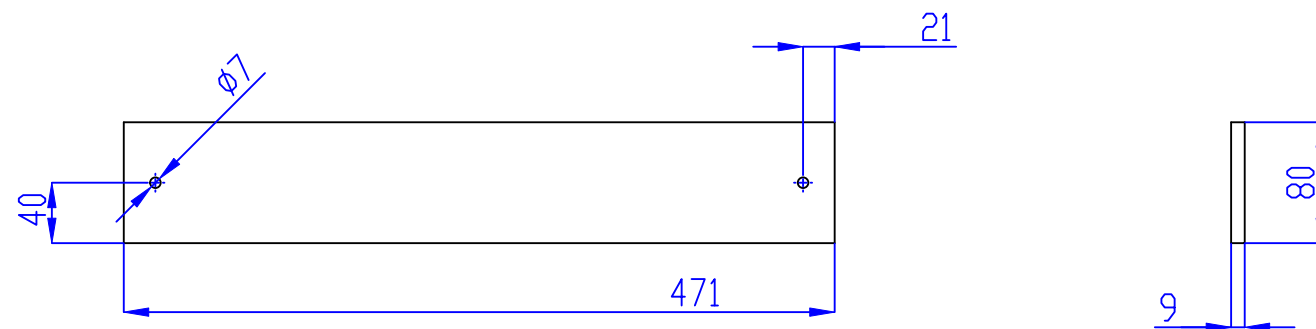

Dzignaczenie/nazwa wyrobu: AURP01 - Doklejka 471x80x9		Nr zlecenia:		
Str. 24/29	Materiał ---	Waga:		
Rysował: mszydel	Data: 08.11.2023	Fabryka Mebli Biurowych MDD Sp. z o.o. 89-400 Sępólno Krajeńskie, ul. Koronowska 22		Indeks SAP 20-0010-5733-00000
Zmienił: mszydel	Data zmiany: 05.03.2025	Ścieżka dostępu: C:\Projects\PDM_500\444\AURA - 740\