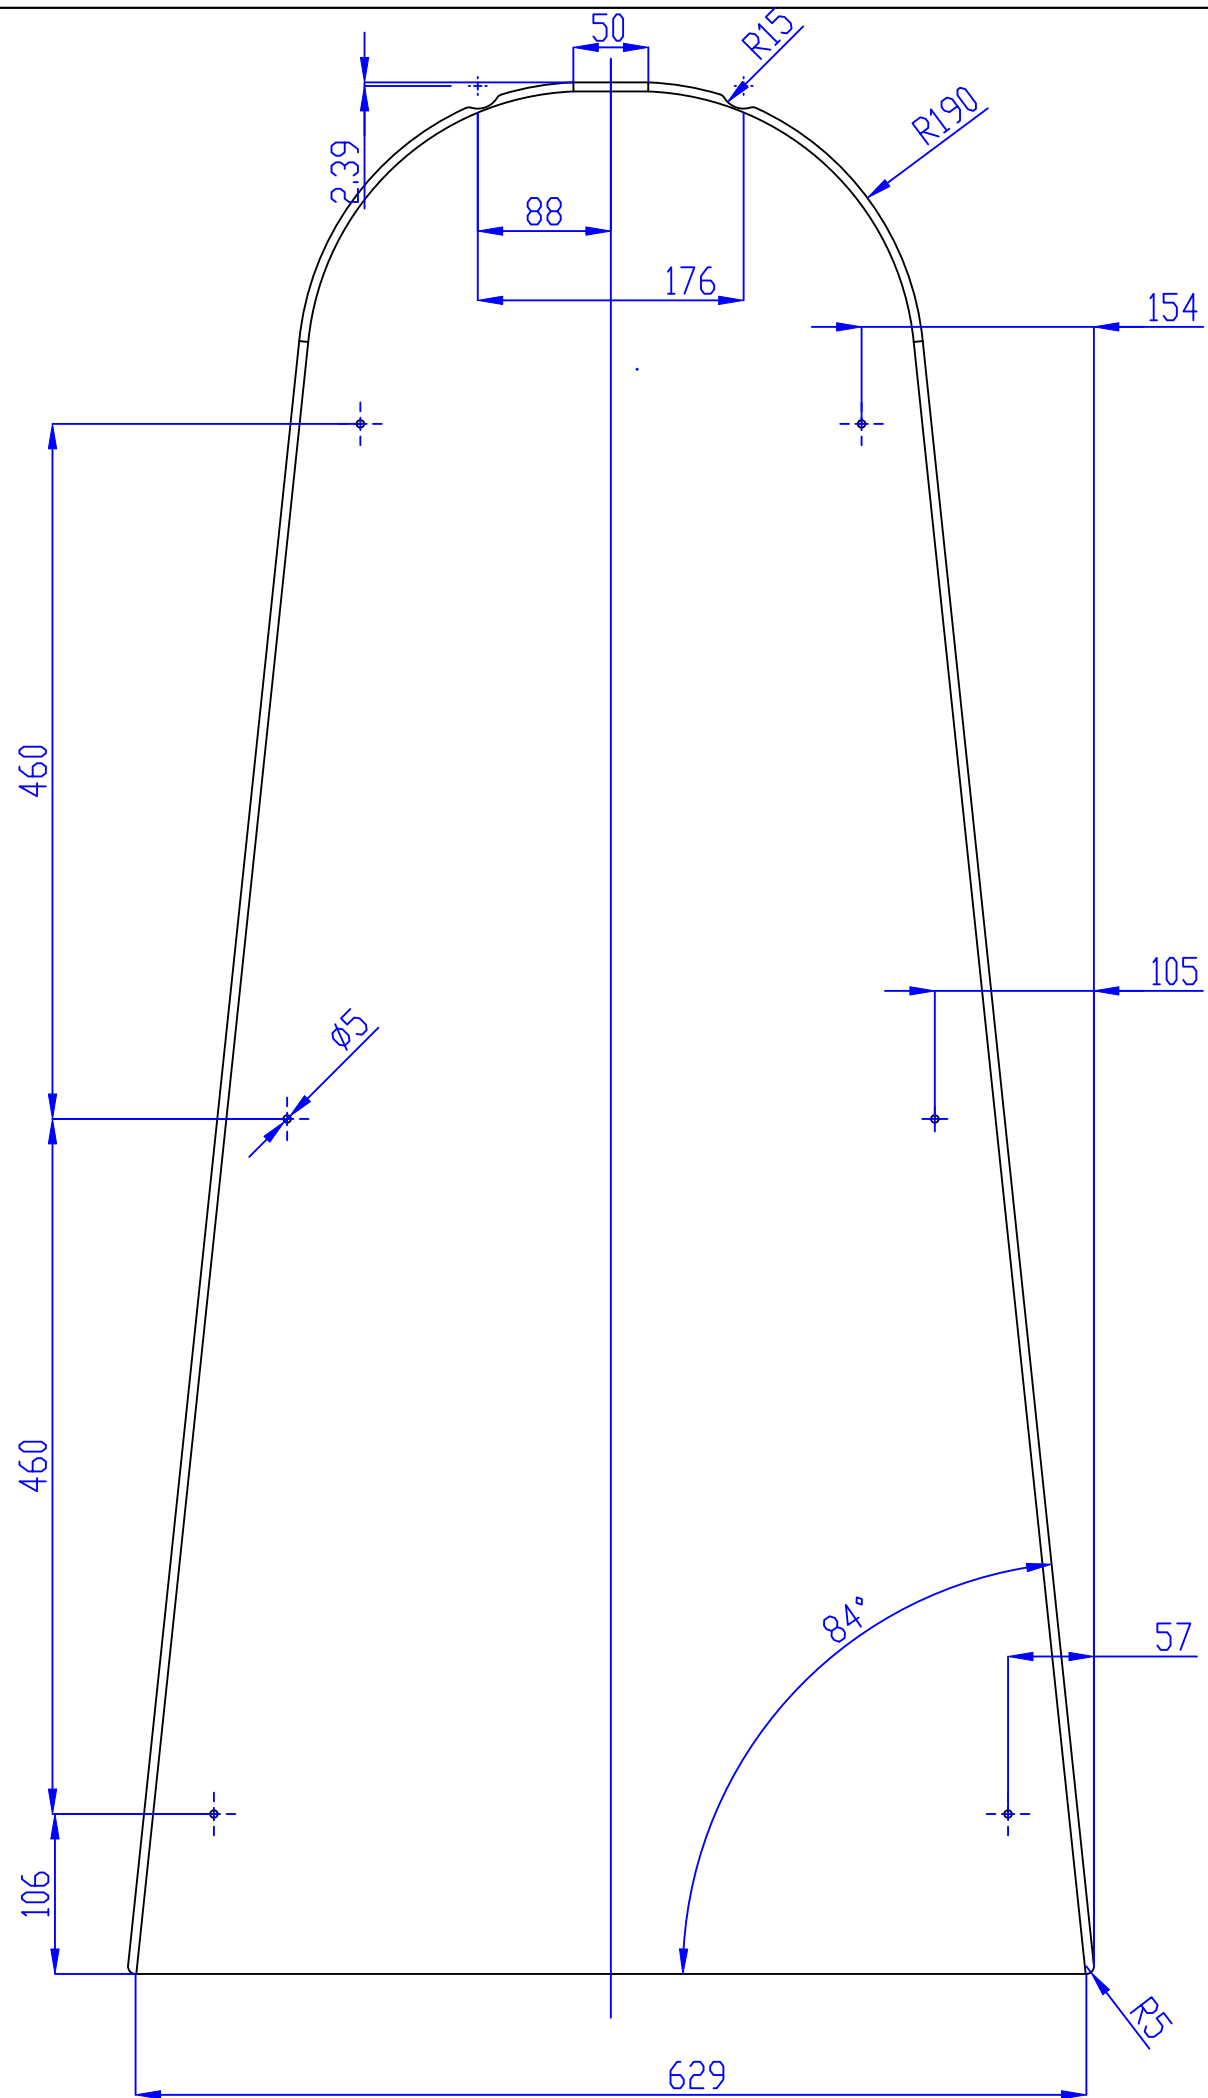

SZCZEGÓŁ AB
SKALA 2 : 1