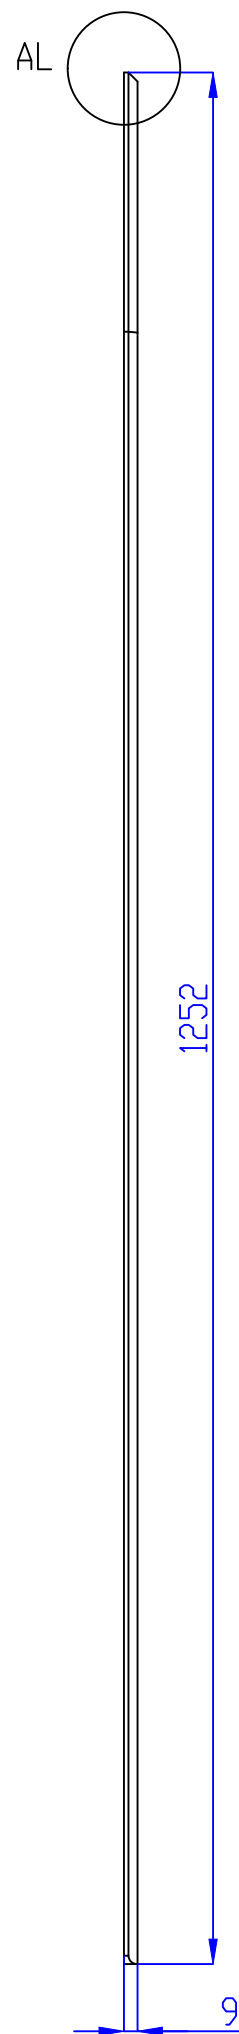

NR ELEMENTU	NUMER CZĘŚCI	INDEKS SAP	Material	ILDOŚĆ
1	AURP01 - Ścianka PET 740 1/2	20-0010-5731-00000	FILC	1
2	AURP01 - Ścianka PET wew 740 2/2	20-0010-6035-00000	FILC	1
3	AURP01 - dokle jka 374x80x9	20-0010-5734-00000	FILC	
4	AURP01 - dokle jka 471x80x9	20-0010-5733-00000	FILC	
5	AURP01 - dokle jka 568x80x9	20-0010-5732-00000	FILC	
6	Złącze M4x25		Stal	6

Oznaczenie/nazwa wyrobu: AURP01 - PET zewn. Nr zlecenia:

Str. 20/29 Materiał: --- Waga:

Rysował: mszydel Data: 08.11.2023 Fabryka Mebli Biurowych MDD Sp. z o.o. Indeks SAP

Zmienił: mszydel Data zmiany: 05.03.2025 89-400 Sępólno Krajeńskie, ul. Koronowska 22 40-0010-0281-00000

Ścieżka dostępu: C:\Projects\PDM_500\444\AURA - 740\

SZCZEGÓŁ AL
SKALA 2 : 1

Dzignaczenie/nazwa wyrobu: AURP01 - Ścianka PET 740 1/2		Nr zlecenia:			
Str. 21/29	Materiał ---	Waga:			
Rysował: mszydel	Data: 08.11.2023	Fabryka Mebli Biurowych MDD Sp. z o.o.		Indeks SAP	
Zmienił: mszydel	Data zmiany: 05.03.2025	89-400 Sepólno Krajeńskie, ul. Koronowska 22		20-0010-5731-00000	
Ściezka dostępu: C:\Projects\PDM_500\444\AURA - 740\					

SZCZEGÓŁ AB
SKALA 2 : 1

SKALA 1 : 10

Dzignaczenie/nazwa wyrobu: AURP01 - Ścianka PET wewn. 740 2/2		Nr zlecenia:	
Str. 22/29	Materiał ---	Waga:	
Rysował: mszydel	Data: 08.11.2023	Fabryka Mebli Biurowych MDD Sp. z o.o.	Indeks SAP 20-0010-6035-00000
Zmienił: mszydel	Data zmiany: 05.03.2025	89-400 Sepólno Krajeńskie, ul. Koronowska 22	
Ściezka dostępu: C:\Projects\PDM_500\444\AURA - 740\			