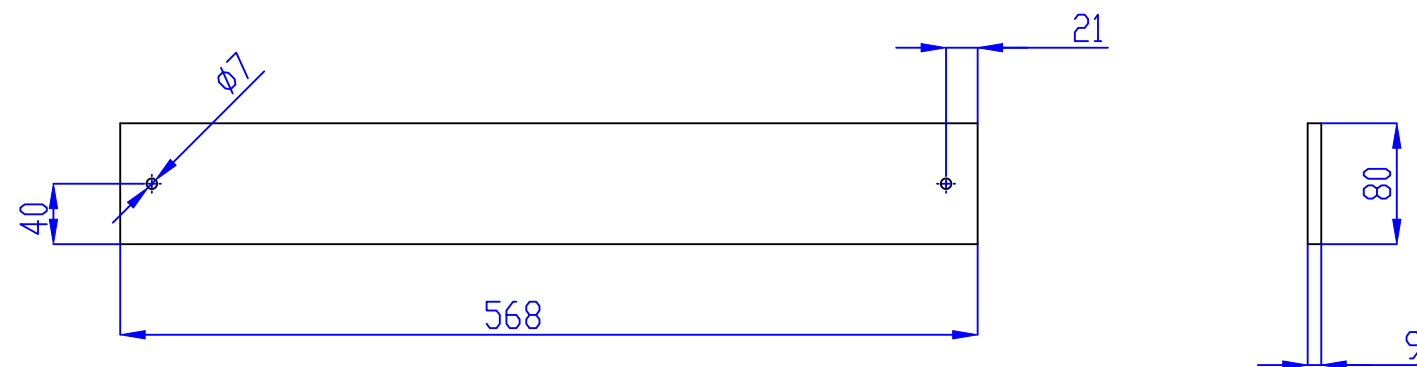

Dzignaczenie/nazwa wyrobu: AURP01 - Doklejka 568x80x9		Nr zlecenia:			Indeks SAP
Str. 25/29	Materiał ---	Waga:			
Rysował: mszydel	Data: 08.11.2023	Fabryka Mebli Biurowych MDD Sp. z o.o.		20-0010-5732-00000	
Zmienił: mszydel	Data zmiany: 05.03.2025	89-400 Sepólno Krajeńskie, ul. Koronowska 22			
Ściezka dostępu: C:\Projects\PDM_500\444\AURA - 740\