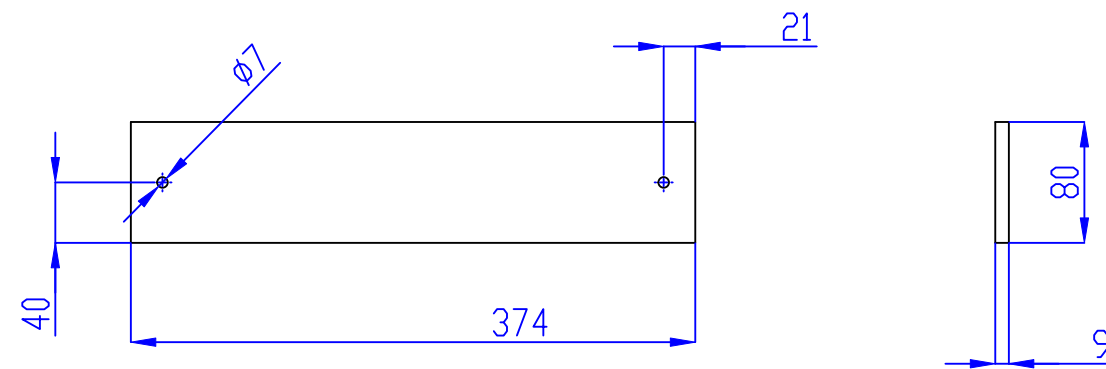

Dzignaczenie/nazwa wyrobu: AURP01 - Doklejka 374x80x9		Nr zlecenia:			Indeks SAP
Str. 23/29	Materiał ---	Waga:			
Rysował: mszydel	Data: 08.11.2023	Fabryka Mebli Biurowych MDD Sp. z o.o.		20-0010-5734-00000	
Zmienił: mszydel	Data zmiany: 05.03.2025	89-400 Sepólno Krajeńskie, ul. Koronowska 22			
Ściezka dostępu: C:\Projects\PDM_500\444\AURA - 740\