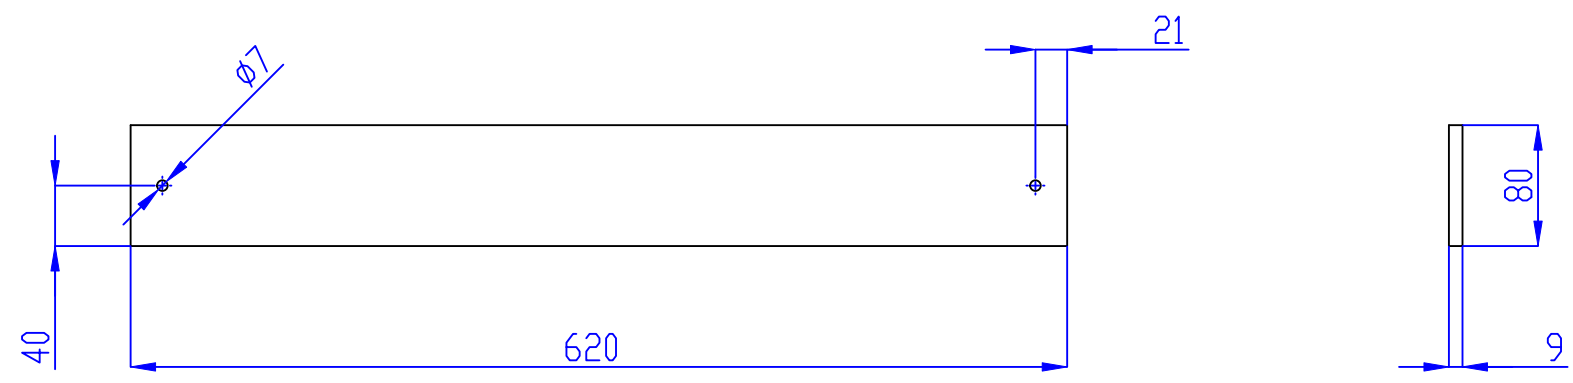

Dzignaczenie/nazwa wyrobu: AURP03 - doklejka 620x80x9		Nr zlecenia:		
Str. 29/29	Materiał ---	Waga:		
Rysował: mszydel	Data: 08.11.2023	Fabryka Mebli Biurowych MDD Sp. z o.o. 89-400 Sepólno Krajeńskie, ul. Koronowska 22		Indeks SAP 20-0010-5730-00000
Zmienił: mszydel	Data zmiany: 05.03.2025	Ściezka dostępu: C:\Projects\PDM_500\444\AURA - 740\