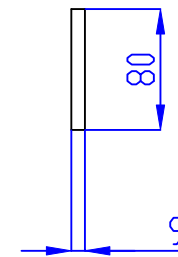

Oznaczenie/nazwa wyrobu: AURP03 - doklejka 675x80x9		Nr zlecenia:		
Str. 28/29	Materiał ---	Waga:		
Rysował: mszydel	Data: 08.11.2023	Fabryka Mebli Biurowych MDD Sp. z o.o. 89-400 Sępólno Krajeńskie, ul. Koronowska 22		Indeks SAP
Zmienił: mszydel	Data zmiany: 03.03.2025			20-0010-5729-00000
Ścieżka dostępu: C:\Projects\PDM_500\444\AURA - 900\