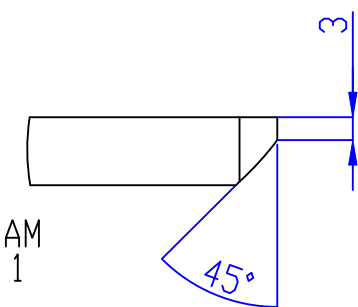

SZCZEGÓŁ AM
SKALA 1 : 1