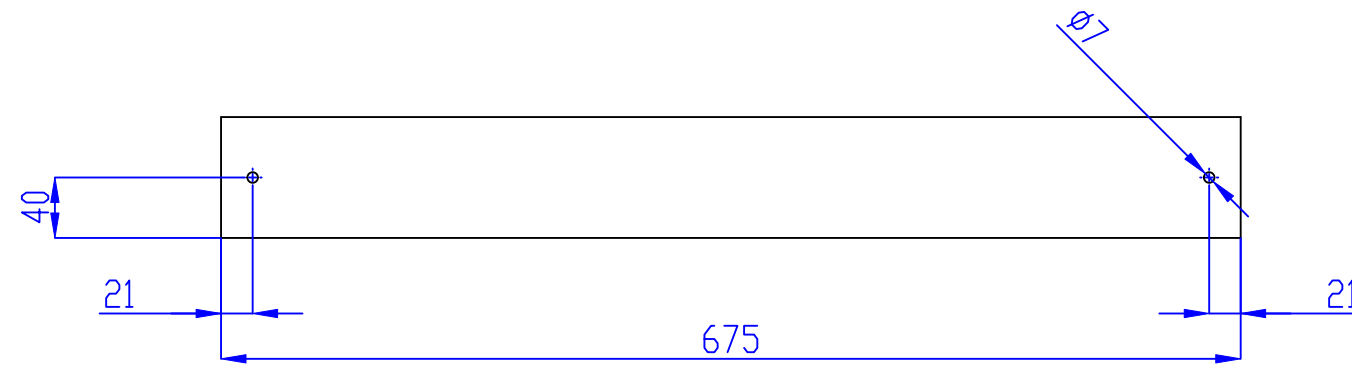

Oznaczenie/nazwa wyrobu: AURP03 - doklejka 675x80x9		Nr zlecenia:		
Str. 28/29	Materiał ---	Waga:		
Rysował: mszydel	Data: 08.11.2023	Fabryka Mebli Biurowych MDD Sp. z o.o. 89-400 Sępólno Krajeńskie, ul. Koronowska 22		Indeks SAP
Zmienił: mszydel	Data zmiany: 03.03.2025			20-0010-5729-00000
Ścieżka dostępu: C:\Projects\PDM_500\444\AURA - 900\