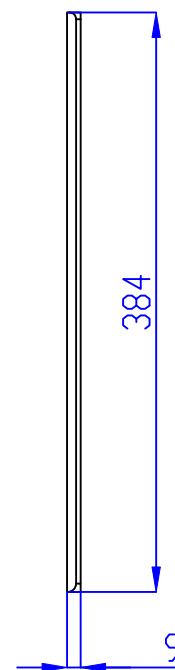

NR ELEMENTU	NUMER CZĘŚCI	INDEKS SAP	Material	ILOŚĆ
1	AURP03 - filc PET dolny 740	20-0010-5728-00000	FILC PET 9mm	2
2	AURP03 - przektadka 675x80x9	20-0010-5729-00000	FILC PET 9mm	1
3	AURP03 - przektadka 620x80x9	20-0010-5730-00000	FILC PET 9mm	1
4	Złącze M4x25		Stal	4

Oznaczenie/nazwa wyrobu: AURP03 - PET dolny 740		Nr zlecenia:	
Str. 26/29	Material ---	Waga:	
Rysował: mszydel	Data: 08.11.2023	Fabryka Mebli Biurowych MDD Sp. z o.o. 89-400 Sepólno Krajeńskie, ul. Koronowska 22	Indeks SAP 40-0010-0280-00000
Zmienił: mszydel	Data zmiany: 05.03.2025		
Ścieżka dostępu: C:\Projects\PDM_500\444\AURA - 740\			

SZCZEGÓŁ AM
SKALA 1 : 1

Dzignaczenie/nazwa wyrobu: AURP03 - Ściana PET dolna 740		Nr zlecenia:		
Str. 27/29	Materiał ---	Waga:		
Rysował: mszydel	Data: 08.11.2023	Fabryka Mebli Biurowych MDD Sp. z o.o. 89-400 Sepólno Krajeńskie, ul. Koronowska 22		Indeks SAP 20-0010-5728-00000
Zmienił: mszydel	Data zmiany: 05.03.2025	Ściezka dostępu: C:\Projects\PDM_500\444\AURA - 740\		