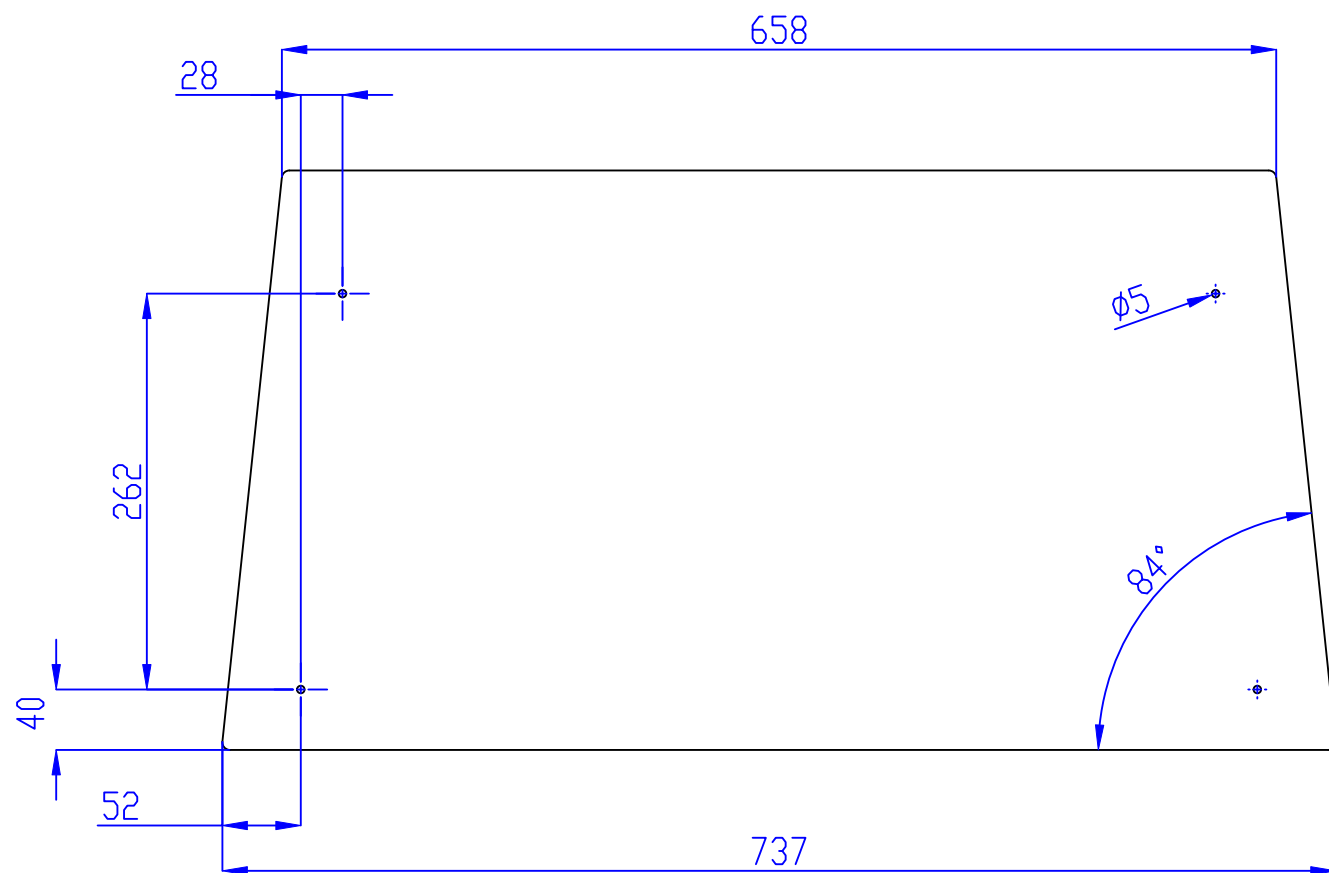

NR ELEMENTU	NUMER CZĘŚCI	INDEKS SAP	Material	ILOŚĆ
1	AURP03 - filc PET dolny 740	20-0010-5728-00000	FILC PET 9mm	2
2	AURP03 - przektadka 675x80x9	20-0010-5729-00000	FILC PET 9mm	1
3	AURP03 - przektadka 620x80x9	20-0010-5730-00000	FILC PET 9mm	1
4	Złącze M4x25		Stal	4

Oznaczenie/nazwa wyrobu: AURP03 - PET dolny 740		Nr zlecenia:	
Str. 26/29	Material ---	Waga:	
Rysował: mszydel	Data: 08.11.2023	Fabryka Mebli Biurowych MDD Sp. z o.o. 89-400 Sepólno Krajeńskie, ul. Koronowska 22	Indeks SAP 40-0010-0280-00000
Zmienił: mszydel	Data zmiany: 05.03.2025		
Ścieżka dostępu: C:\Projects\PDM_500\444\AURA - 740\			