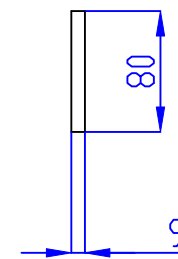

Dzignaczenie/nazwa wyrobu: AURP04 - doklejka 675x80x9		Nr zlecenia:		
Str. 33/37	Materiał ---	Waga:		
Rysował: mszydel	Data: 08.11.2023	Fabryka Mebli Biurowych MDD Sp. z o.o. 89-400 Sępólno Krajeńskie, ul. Koronowska 22		Indeks SAP 20-0010-5743-00000
Zmienił: mszydel	Data zmiany: 03.03.2025	Ścieżka dostępu: C:\Projects\PDM_500\444\AURA - 900\