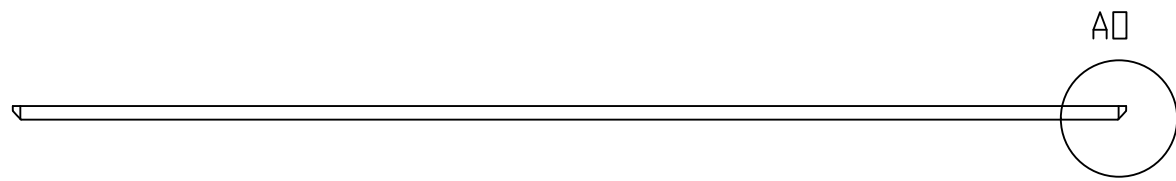

NR ELEMENTU	NUMER CZĘŚCI	INDEKS SAP	Material	ILOŚĆ
1	AURP04 - filc PET dolny 900	20-0010-5744-00000	FILC PET 9mm	2
2	AURP04 - przekładka 675x80x9	20-0010-5743-00000	FILC PET 9mm	1
3	AURP04 - przekładka 586x80x9	20-0010-5742-00000	FILC PET 9mm	1
4	Złącze M4x25		Stal	4

Dzianczenie/nazwa wyrobu: AURP04 - PET DOLNY 900		Nr zlecenia:	
Str. 31/37	Material ---	Waga:	
Rysował: mszydel	Data: 08.11.2023	Fabryka Mebli Biurowych MDD Sp. z o.o. 89-400 Sępólno Krajeńskie, ul. Koronowska 22	Indeks SAP
Zmienił: mszydel	Data zmiany: 04.03.2025		40-0010-0284-00000
Ścieżka dostępu: C:\Projects\PDM_500\444\AURA - 900\			