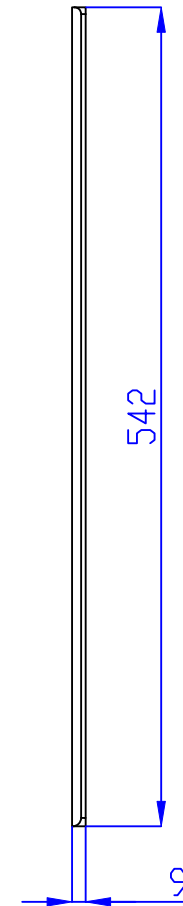

NR ELEMENTU	NUMER CZĘŚCI	INDEKS SAP	Material	ILOŚĆ
1	AURP04 - filc PET dolny 900	20-0010-5744-00000	FILC PET 9mm	2
2	AURP04 - przekładka 675x80x9	20-0010-5743-00000	FILC PET 9mm	1
3	AURP04 - przekładka 586x80x9	20-0010-5742-00000	FILC PET 9mm	1
4	Złącze M4x25		Stal	4

Dzianczenie/nazwa wyrobu: AURP04 - PET DOLNY 900		Nr zlecenia:	
Str. 31/37	Material ---	Waga:	
Rysował: mszydel	Data: 08.11.2023	Fabryka Mebli Biurowych MDD Sp. z o.o. 89-400 Sępólno Krajeńskie, ul. Koronowska 22	Indeks SAP
Zmienił: mszydel	Data zmiany: 04.03.2025		40-0010-0284-00000
Ścieżka dostępu: C:\Projects\PDM_500\444\AURA - 900\			

SZCZEGÓŁ A0
SKALA 1 : 1

Dzignaczenie/nazwa wyrobu AURP04 - filc PET dolny 900		Nr zlecenia:			
Str. 32/37	Materiał ---	Waga:			
Rysował: mszydel	Data: 08.11.2023	Fabryka Mebli Biurowych MDD Sp. z o.o.		Indeks SAP	
Zmienił: mszydel	Data zmiany: 03.03.2025	89-400 Sepólno Krajeńskie, ul. Koronowska 22		20-0010-5744-00000	
Ściezka dostępu: C:\Projects\PDM_500\444\AURA - 900\					

Dzignaczenie/nazwa wyrobu: AURP04 - doklejka 675x80x9		Nr zlecenia:		
Str. 33/37	Materiał ---	Waga:		
Rysował: mszydel	Data: 08.11.2023	Fabryka Mebli Biurowych MDD Sp. z o.o. 89-400 Sępólno Krajeńskie, ul. Koronowska 22		Indeks SAP 20-0010-5743-00000
Zmienił: mszydel	Data zmiany: 03.03.2025	Ścieżka dostępu: C:\Projects\PDM_500\444\AURA - 900\		