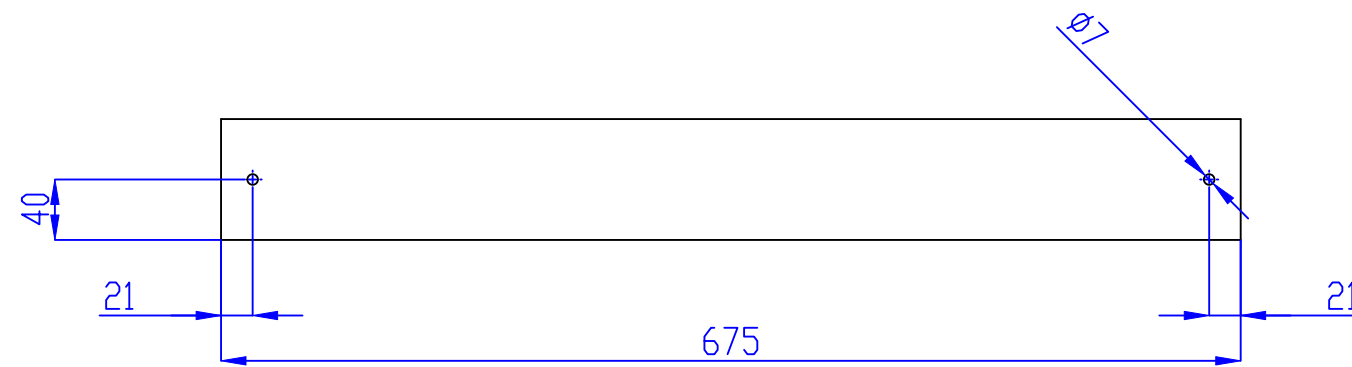

Dzignaczenie/nazwa wyrobu: AURP04 - doklejka 675x80x9		Nr zlecenia:		
Str. 33/37	Materiał ---	Waga:		
Rysował: mszydel	Data: 08.11.2023	Fabryka Mebli Biurowych MDD Sp. z o.o. 89-400 Sępólno Krajeńskie, ul. Koronowska 22		Indeks SAP 20-0010-5743-00000
Zmienił: mszydel	Data zmiany: 03.03.2025	Ścieżka dostępu: C:\Projects\PDM_500\444\AURA - 900\