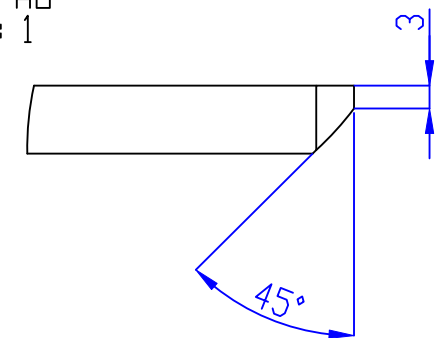

SZCZEGÓŁ A0
SKALA 1 : 1