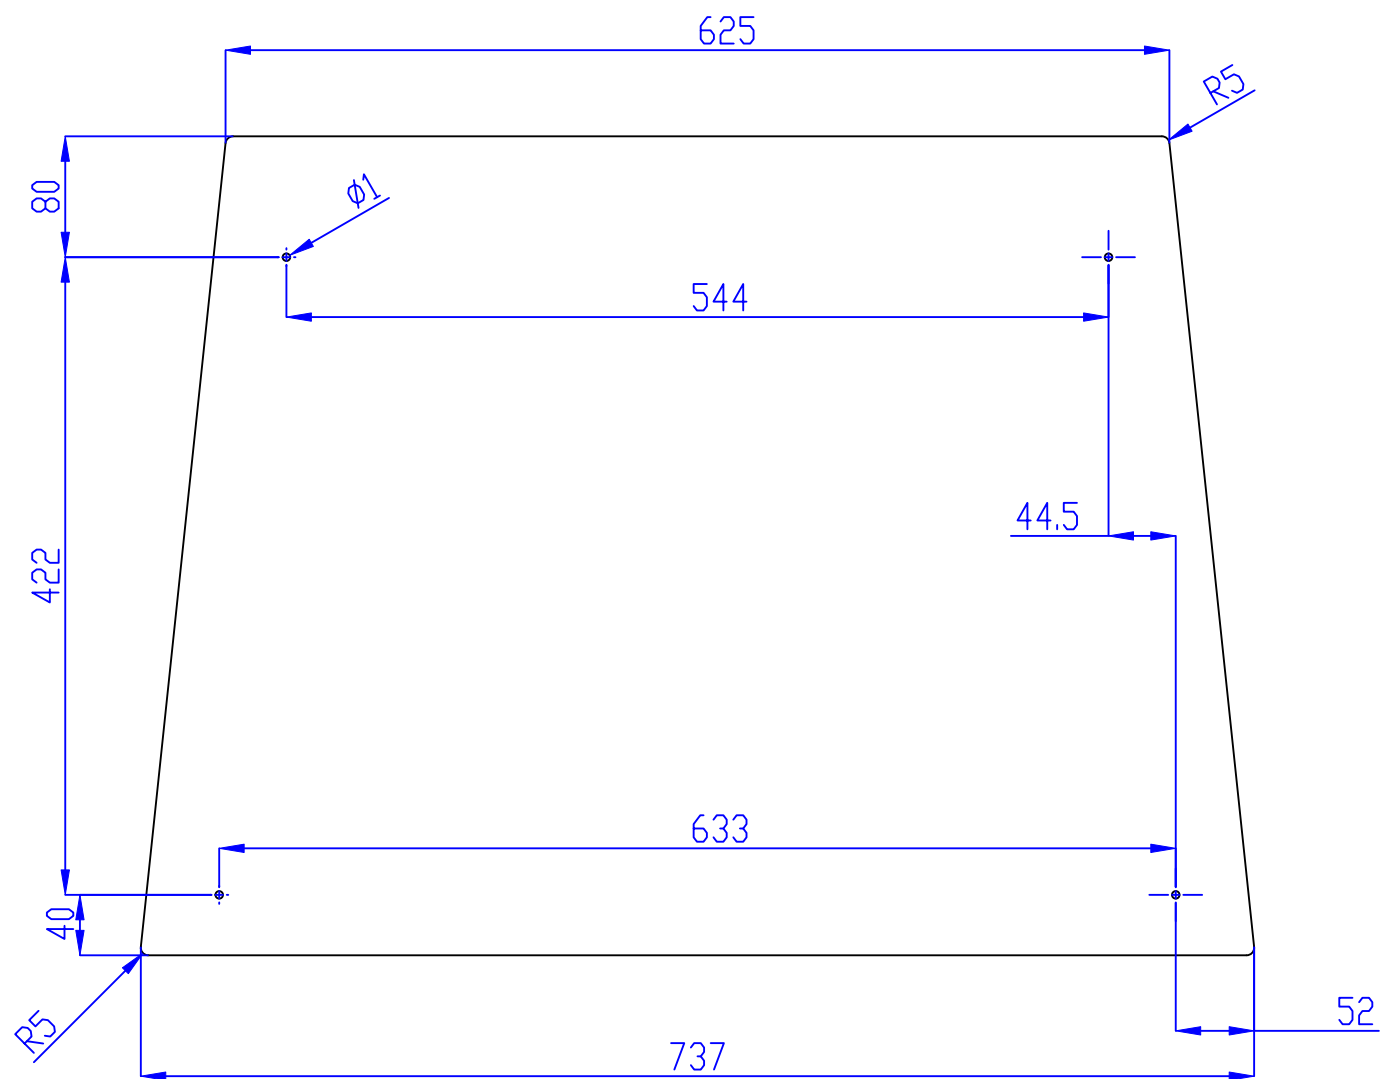

NR ELEMENTU	NUMER CZĘŚCI	INDEKS SAP	Material	ILOŚĆ
1	AURP04 - filc PET dolny 900	20-0010-5744-00000	FILC PET 9mm	2
2	AURP04 - przekładka 675x80x9	20-0010-5743-00000	FILC PET 9mm	1
3	AURP04 - przekładka 586x80x9	20-0010-5742-00000	FILC PET 9mm	1
4	Złącze M4x25		Stal	4

Dzianczenie/nazwa wyrobu: AURP04 - PET DOLNY 900		Nr zlecenia:	
Str. 31/37	Material ---	Waga:	
Rysował: mszydel	Data: 08.11.2023	Fabryka Mebli Biurowych MDD Sp. z o.o. 89-400 Sępólno Krajeńskie, ul. Koronowska 22	Indeks SAP
Zmienił: mszydel	Data zmiany: 04.03.2025		40-0010-0284-00000
Ścieżka dostępu: C:\Projects\PDM_500\444\AURA - 900\			

Dzignaczenie/nazwa wyrobu: AURP04 - doklejka 675x80x9		Nr zlecenia:		
Str. 33/37	Materiał ---	Waga:		
Rysował: mszydel	Data: 08.11.2023	Fabryka Mebli Biurowych MDD Sp. z o.o. 89-400 Sępólno Krajeńskie, ul. Koronowska 22		Indeks SAP 20-0010-5743-00000
Zmienił: mszydel	Data zmiany: 03.03.2025	Ścieżka dostępu: C:\Projects\PDM_500\444\AURA - 900\		

Dzignaczenie/nazwa wyrobu: AURP04 - doklejka 586x80x9		Nr zlecenia:		
Str. 34/37	Materiał ---	Waga:		
Rysował: mszydel	Data: 08.11.2023	Fabryka Mebli Biurowych MDD Sp. z o.o. 89-400 Sępólno Krajeńskie, ul. Koronowska 22		Indeks SAP 20-0010-5742-00000
Zmienił: mszydel	Data zmiany: 03.03.2025			
Ścieżka dostępu: C:\Projects\PDM_500\444\AURA - 900\				