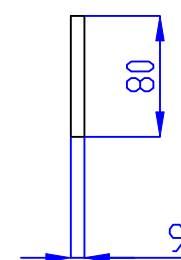

Dzignaczenie/nazwa wyrobu: AURP04 - doklejka 586x80x9		Nr zlecenia:		
Str. 34/37	Materiał ---	Waga:		
Rysował: mszydel	Data: 08.11.2023	Fabryka Mebli Biurowych MDD Sp. z o.o. 89-400 Sępólno Krajeńskie, ul. Koronowska 22		Indeks SAP 20-0010-5742-00000
Zmienił: mszydel	Data zmiany: 03.03.2025			
Ścieżka dostępu: C:\Projects\PDM_500\444\AURA - 900\