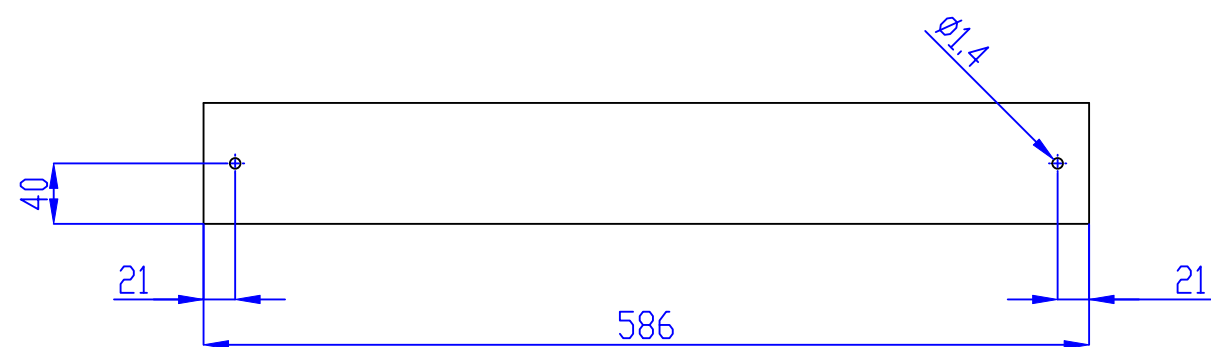

Dzignaczenie/nazwa wyrobu: AURP04 - doklejka 586x80x9		Nr zlecenia:		
Str. 34/37	Materiał ---	Waga:		
Rysował: mszydel	Data: 08.11.2023	Fabryka Mebli Biurowych MDD Sp. z o.o. 89-400 Sępólno Krajeńskie, ul. Koronowska 22		Indeks SAP 20-0010-5742-00000
Zmienił: mszydel	Data zmiany: 03.03.2025			
Ścieżka dostępu: C:\Projects\PDM_500\444\AURA - 900\